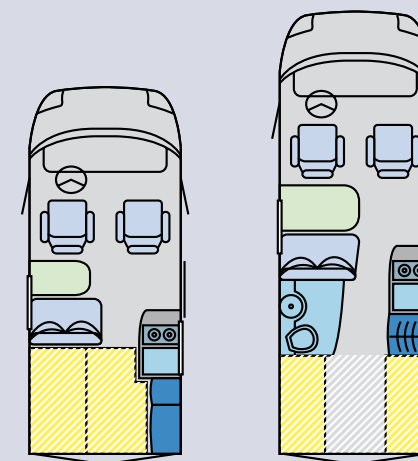

COMPACT 323

Other model highlights 2010:
Altri attesissimi modelli 2010:

COMPACT 303