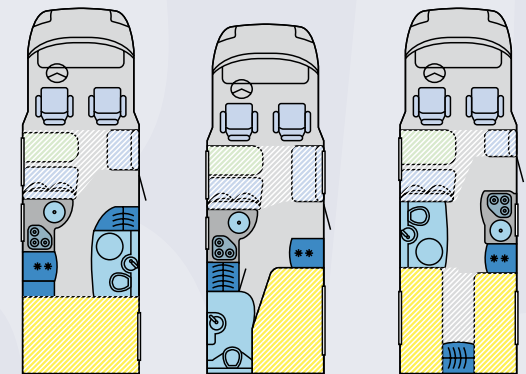

Oltre all'ergonomia, anche la concezione armonica della luce dà vita a un ambiente accogliente e funzionale.

Fiat Ducato

JET 503

JET 517

JET 613

ERIBA CAR GT 613

Spazio abitabile come a casa. L'ambiente è caratterizzato da una elegante lounge dalla comodità da sogno.

I cuori dei maghi dei fornelli batteranno più forte alla vista della cucina angolare, dominata dall'unità centrale TEC Tower che ospita un frigo da 150 litri completo di freezer da 25 litri e un forno a gas.