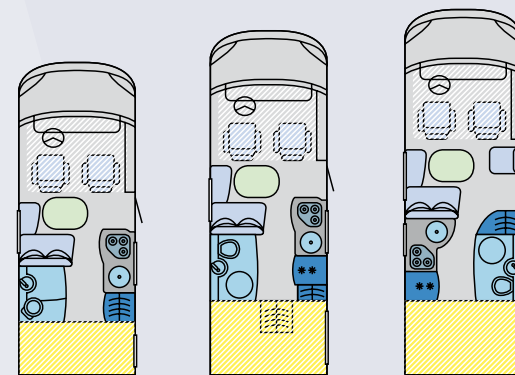

CAR 613

CAR 673

CAR 653

CAR 697

ERIBA JET 503

Godetevi la perfezione dell'abitare. I modelli Eriba Jet Prestige coi loro arredi in stile "Ciliegio alsaziano" regalano un comfort abitativo senza pari. Già nell'Eriba Jet 503 la grande dinette lounge con tavolo mobile offre più spazio per le gambe e accessibilità ottimale di tutti i posti a sedere.

Oltre all'ergonomia, anche la concezione armonica della luce dà vita a un ambiente accogliente e funzionale.

Fiat Ducato

JET 503

JET 517

JET 613

ERIBA CAR GT 613

Spazio abitabile come a casa. L'ambiente è caratterizzato da una elegante lounge dalla comodità da sogno.

I cuori dei maghi dei fornelli batteranno più forte alla vista della cucina angolare, dominata dall'unità centrale TEC Tower che ospita un frigo da 150 litri completo di freezer da 25 litri e un forno a gas.